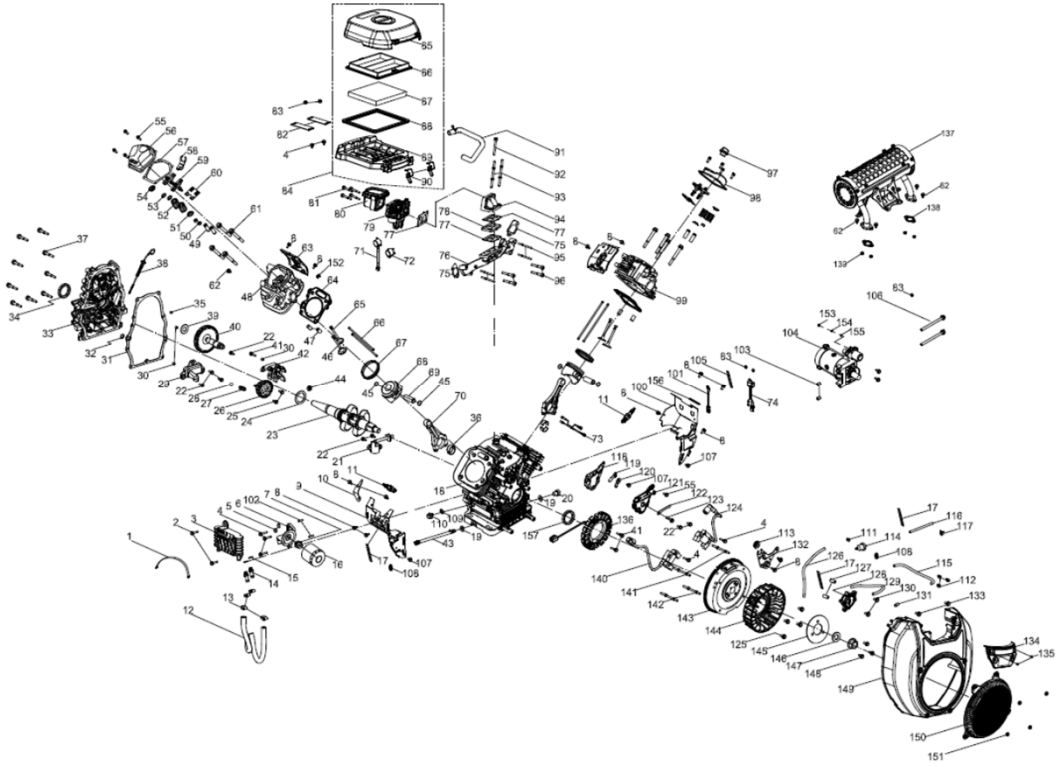

ПОЗИЦИИ	КОД	НАИМЕНОВАНИЕ	КОЛ-ВО
1	10000568-0002	ЛЕНТА (L=150mm)	1
2	100011266-0004	БОЛТ (M6x20)	2
3	100080470	РАДИАТОР МАСЛЯНЫЙ	1
4	100011270-0002	БОЛТ (M6x30)	7
5	100010117	КОЛЬЦО УПЛОТНИТЕЛЬНОЕ (11.2x2.65)	2
6	100084771	КОРПУС МАСЛЯНОГО ФИЛЬТРА	1
7	100004048	ПАТРУБОК	1
8	100011261-0004	БОЛТ (M6x12)	14
9	100099754	ПЛАСТИНА КАРТЕРА (МОНТАЖНАЯ)	1
10	100004081	КРОНШТЕЙН МАСЛЯНОГО РАДИАТОРА	1
11	100009379	СВЕЧА ЗАЖИГАНИЯ	2
12	100053224	ШЛАНГ ТОПЛИВНЫЙ (9.5x17.4x295)	2
13	100053326	ЗАЖИМ	4
14	100053223	СОЕДИНЕНИЕ ТРУБКИ	2
15	100053642	ШАЙБА (10.5x2x18)	2
16	100004087-0001	ФИЛЬТР МАСЛЯНЫЙ	1
17	100000655	ЗАЖИМ	3
18	100073000	КАРТЕР	1
19	100010474	ШАЙБА (D14x1.5xD22)	2
20	100010278	БОЛТ	1
21	100010038	ДАТЧИК МАСЛА	1
22	100011264-0003	БОЛТ (M6x16)	8
23	100063204	КОЛЕНВАЛ	1
24	100010531	ШАЙБА (38.5x1x54)	1
25	100010838-0001	БОЛТ (M6x16)	2
26	100004013	НАСОС МАСЛЯНЫЙ	1
27	100004032	ПРУЖИНА МАСЛЯНОГО НАСОСА	1
28	100010937	ШАРИК СТАЛЬНОЙ D9.5	1
29	100004067	КРОНШТЕЙН	1
30	100010549	ШТИФТ (D8x12)	3
31	100148810	ПРОКЛАДКА КРЫШКИ КАРТЕРА	1
32	100010118	КОЛЬЦО УПЛОТНИТЕЛЬНОЕ (D13.2x2.65)	1
33	100079972	КРЫШКА КАРТЕРА	1
34	100017626	САЛЬНИК (38x58x8)	1
35	100058177	ШТИФТ (14x10x12.5)	1
36	100060101	ВКЛАДЫШ ШАТУНА	4
37	100011331-0002	БОЛТ (M8x50)	9
38	100062434	ШУП МАСЛЯНЫЙ	1
39	100010525	ШАЙБА (D17.4x1xD25.9)	1
40	100148813	РАСПРЕДВАЛ	1
41	100011268-0003	БОЛТ (M6x25)	3
42	100144955	РЫЧАГ КОРОМЫСЛА (НИЖНИЙ)	1
43	100126285-0001	ТРУБКА МАСЛА (СЛИВНАЯ)	1
44	100010709	ПОДДИПНИК 6003	1